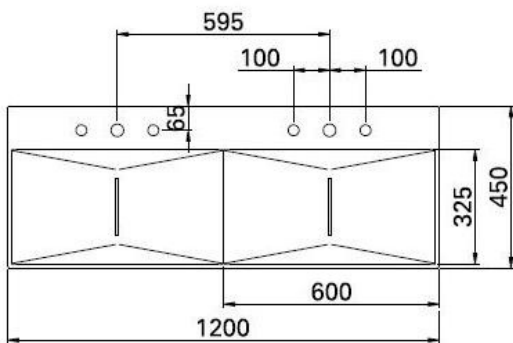

LAVATÓRIOS DE PAREDE

lavabos murales
wall hung wash basins
lavabos suspendus

109800 **NEW**
lavatório 120
lavabo 120
120 wash basin
lavabo 120

40912 **NEW**
toalheiro 120
toallero 120
120 towel rail
porte-serviette 120