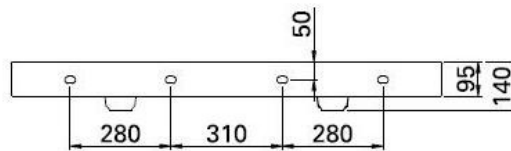

LAVATÓRIOS DE PAREDE

lavabos murales
wall hung wash basins
lavabos suspendus

109800 **NEW**
lavatório 120
lavabo 120
120 wash basin
lavabo 120

40912 **NEW**
toalheiro 120
toallero 120
120 towel rail
porte-serviette 120